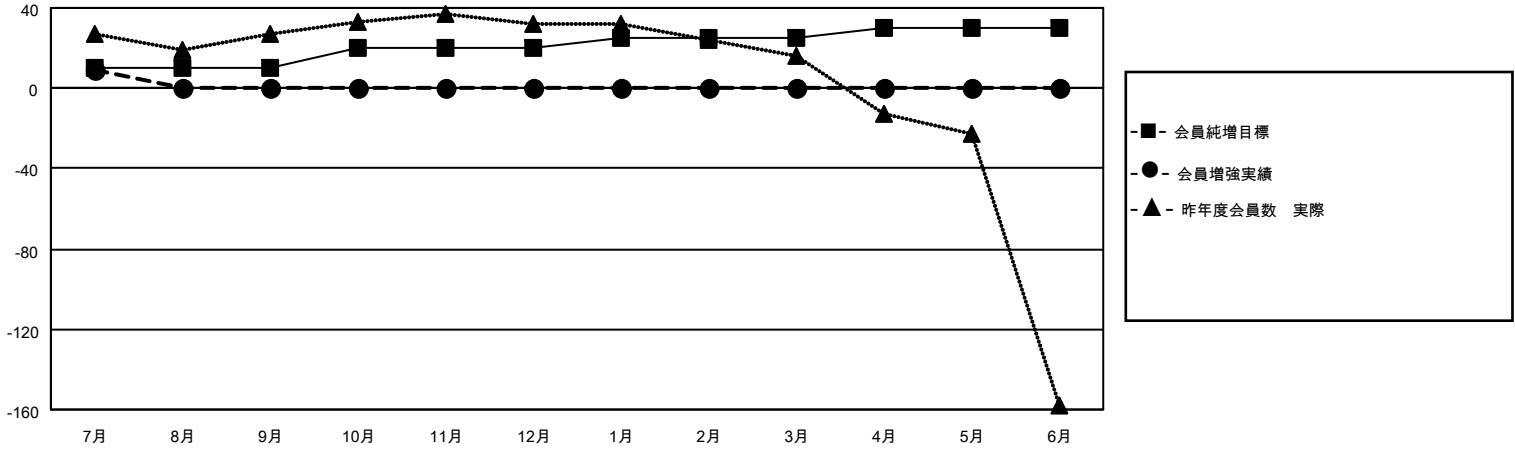

# MONTHLY MEMBERSHIP PROGRESS REPORT

地域 JAPAN

District 337 C

Results as of: 7/31/2021

クラブ			
結果：2021-2022			
四半期	新クラブ目標	新クラブ	解散クラブ
7月/8月/9月	0	0	0
10月/11月/12月	0	0	0
1月/2月/3月	0	0	0
4月/5月/6月	0	0	0

名			
結果：2021-2022			
四半期	会員純増目標	会員増強実績	退会者(転籍を含む)実際
7月/8月/9月	10	22	13
10月/11月/12月	10	0	0
1月/2月/3月	5	0	0
4月/5月/6月	5	0	0

新クラブ目標及び実績累計

会員目標及び実績累計

解散クラブ: 0	15 CLUBS OF 73 一名以上の新会員を登録	<b>男女別</b> 男性 2,250 (69.44%) 女性 990 (30.56%)
<b>退会者</b> 物故会員 1 クラブ解散 0 その他 12 合計 13	<a href="#">会員累計データを見るには、ここをクリック</a>	世帯主/家族会員合計 1,662 国際会費半額の家族会員 979