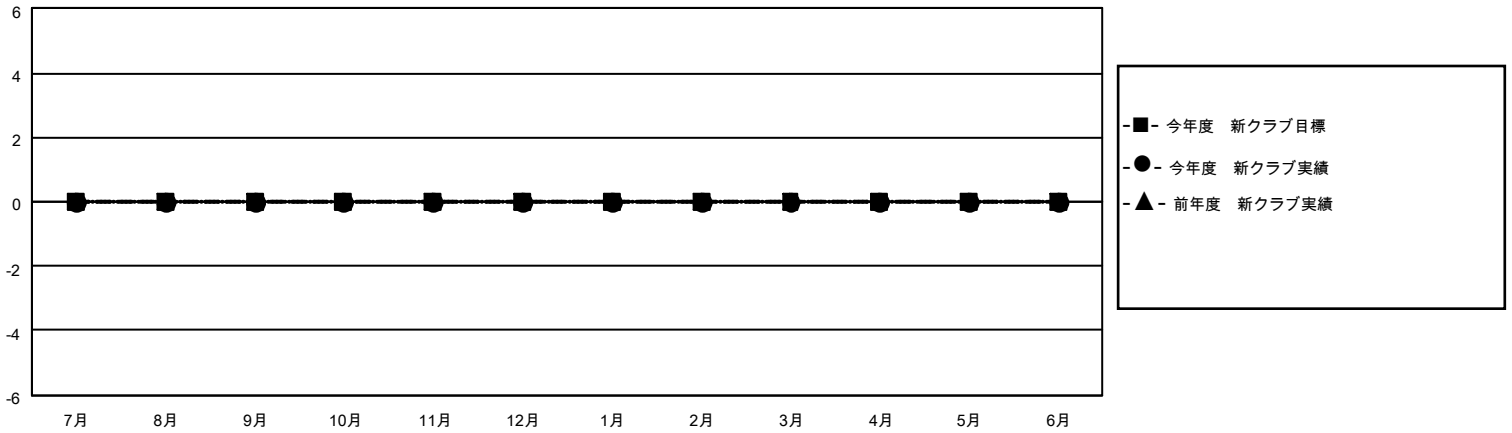

MONTHLY MEMBERSHIP PROGRESS REPORT

地域 JAPAN

District 337 C

Results as of: 7/31/2021

クラブ			
結果：2021-2022			
四半期	新クラブ目標	新クラブ	解散クラブ
7月/8月/9月	0	0	0
10月/11月/12月	0	0	0
1月/2月/3月	0	0	0
4月/5月/6月	0	0	0

名			
結果：2021-2022			
四半期	会員純増目標	会員増強実績	退会者(転籍を含む)実際
7月/8月/9月	10	22	13
10月/11月/12月	10	0	0
1月/2月/3月	5	0	0
4月/5月/6月	5	0	0

新クラブ目標及び実績累計